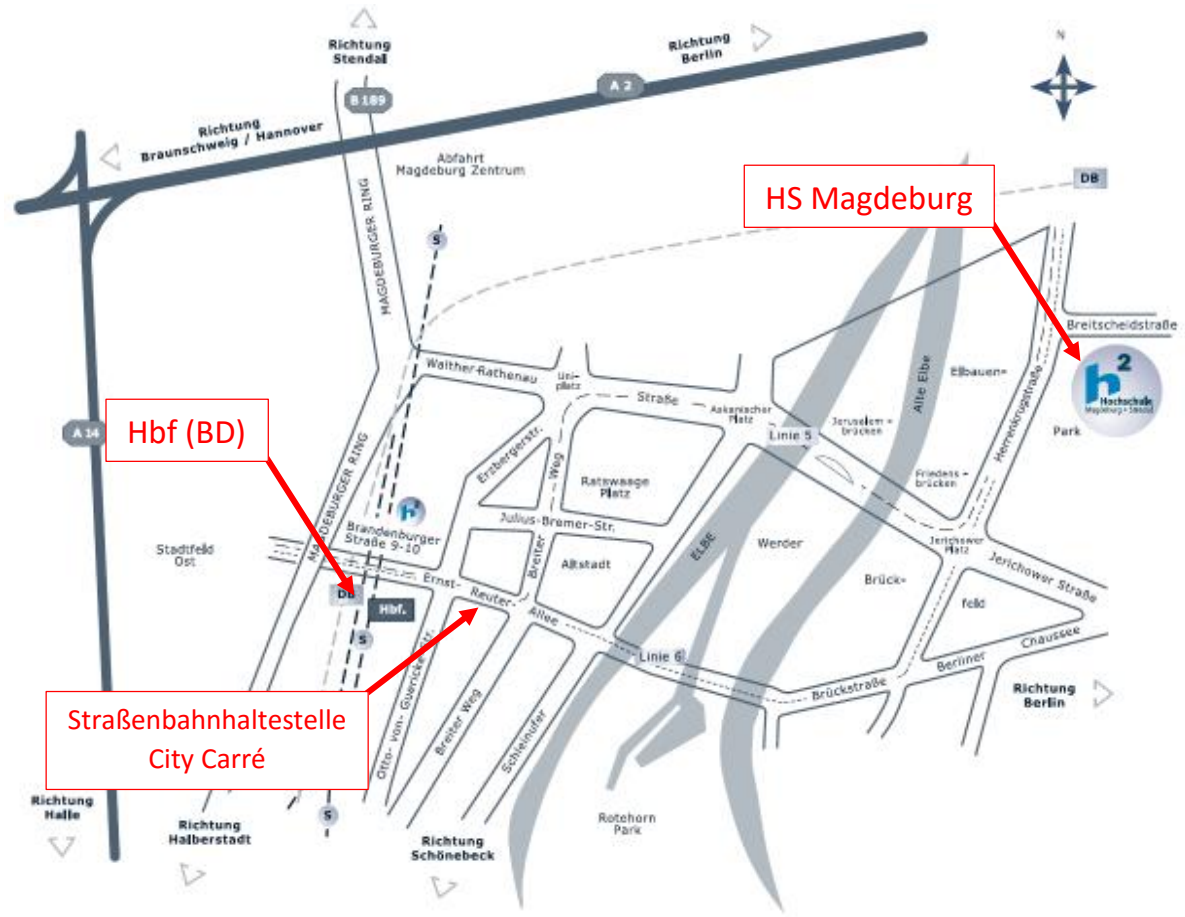

Anfahrtsskizze

Anfahrt mit DB und Straßenbahn:

Hauptbahnhof Magdeburg - 200m nach links zur Haltestelle City Carré/Hauptbahnhof (Ernst-Reuter-Allee) - Linie 4 Richtung Herrenkrug bis Breitscheidstr./Fachhochschule

Anfahrt mit dem Auto:

Autobahn A2 / Abfahrt MD Zentrum - B81 Magdeburger Ring - Ausfahrt Universitätsplatz, Burg, Dessau - B1 bis Jerichower Platz - links abbiegen in die Herrenkrugstraße bis Breitscheidstraße

Adresse:
Hochschule Magdeburg-Stendal
Breitscheidstr. 2
39114 Magdeburg

Hotels in Magdeburg

Herrenkrug Parkhotel (4 ★)

Herrenkrug 3, 39114 Magdeburg

<http://www.herrenkrug.de/>

Preis EZ: ab 86,00 € (+18 € Frühstück p.P.)

Maritim Magdeburg (4 ★)

Otto-von-Guericke-Straße 87, 39104 Magdeburg

https://www.maritim.de/de/hotels/deutschland/hotel-magdeburg/uebersicht#hotel_content

Preis EZ: ab 72,20 € (+19 € Frühstück p.P.)

Preis DZ: ab 87,40 € (+19 € Frühstück p.P.)